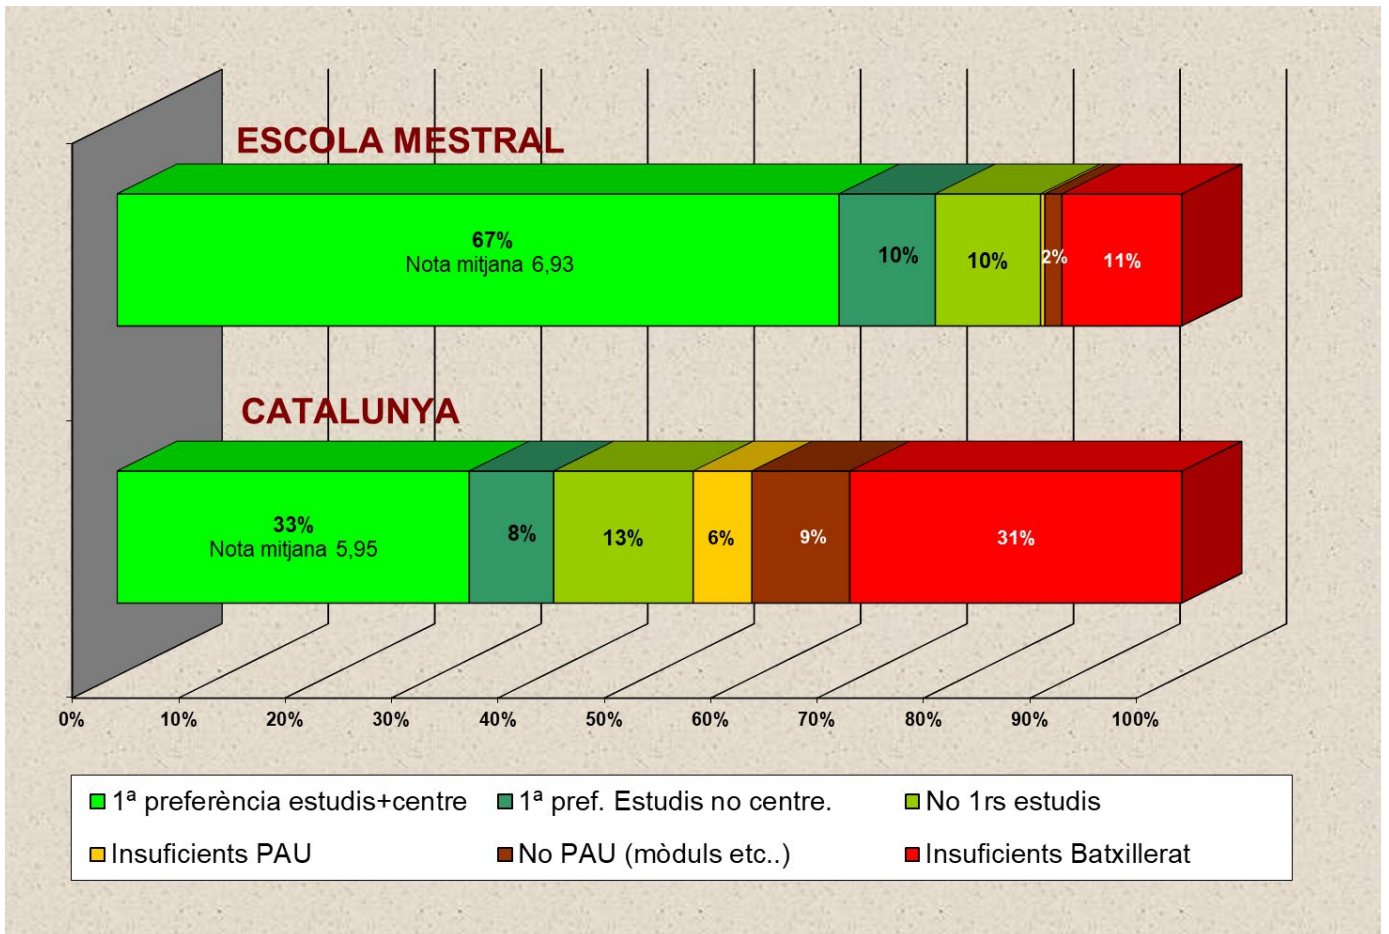

EL BATXILLERAT EN XIFRES

RESULTATS DE LES PROVES D'ACCÉS A LA UNIVERSITAT (PAU) DEL PERÍODE 2000-2018

Comparació dels resultats de les PAU per matèries: mitjana de Catalunya i de l'Escola Mestral. Període 2000-2018

Evolució dels resultats de les PAU comparant les mitjanes de l'ESCOLA MESTRAL amb els de CATALUNYA en el període 2000-2018

Comparació alumnat de l'ESCOLA MESTRAL a final 2n batxillerat amb CATALUNYA