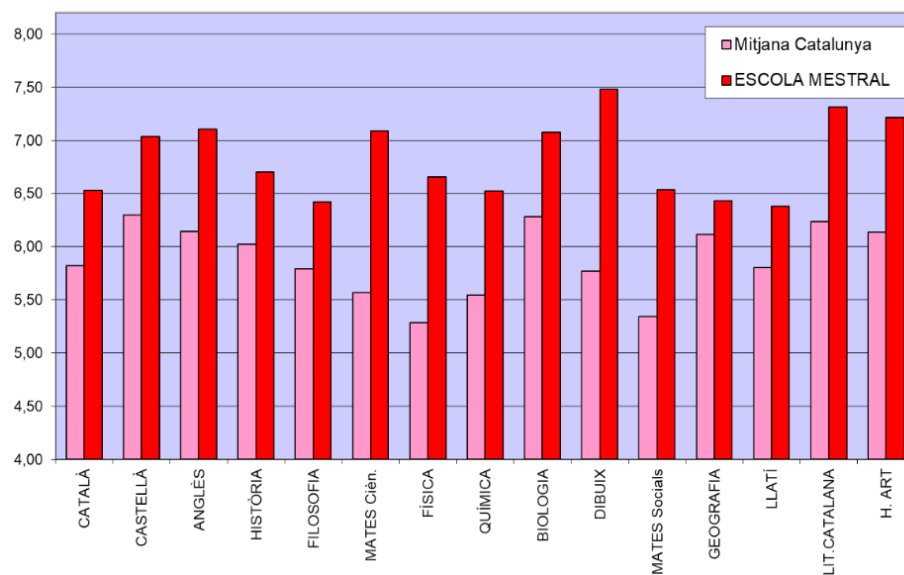

EL BATXILLERAT EN XIFRES

RESULTATS DE LES PROVES D'ACCÉS A LA UNIVERSITAT (PAU) DEL PERÍODE 2000-2018

Comparació dels resultats de les PAU per matèries: mitjana de Catalunya i de l'Escola Mestral. Període 2000-2018

Evolució dels resultats de les PAU comparant les mitjanes de l'ESCOLA MESTRAL amb els de CATALUNYA en el període 2000-2018

Comparació alumnat de l'ESCOLA MESTRAL a final 2n batxillerat amb CATALUNYA