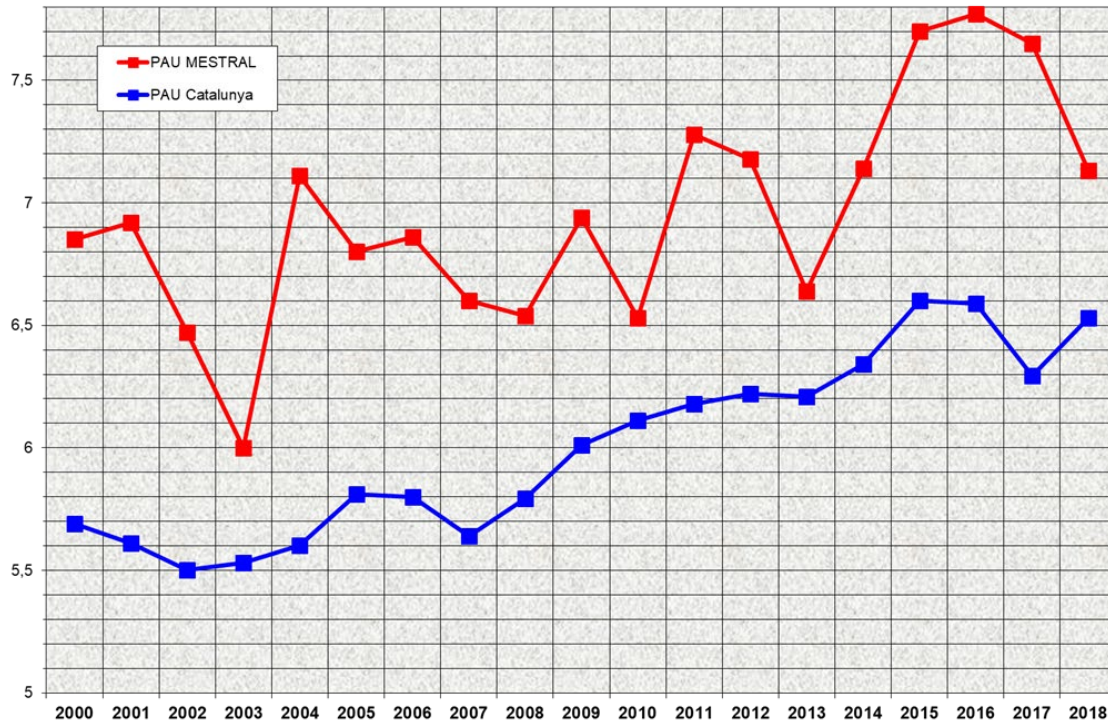

EL BATXILLERAT EN XIFRES

RESULTATS DE LES PROVES D'ACCÉS A LA UNIVERSITAT (PAU) DEL PERÍODE 2000-2018

Comparació dels resultats de les PAU per matèries: mitjana de Catalunya i de l'Escola Mestral. Període 2000-2018

Evolució dels resultats de les PAU comparant les mitjanes de l'ESCOLA MESTRAL amb els de CATALUNYA en el període 2000-2018

Comparació alumnat de l'ESCOLA MESTRAL a final 2n batxillerat amb CATALUNYA